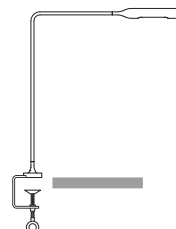

**29mt**

Metallic  
Bronze

**32**

Gunmetal

**44**

Brushed  
Nickel

**Cod. 940**  
Flo Desk

**Cod. 950**  
Flo Bedside

**Cod. 955**  
Flo Clamp

**Cod. 960**  
Flo Grommet F46

**Cod. 962**  
Flo Grommet F20

**Cod. 971**  
Flo Lounge

**Cod. 975 - 976**  
Flo Wall